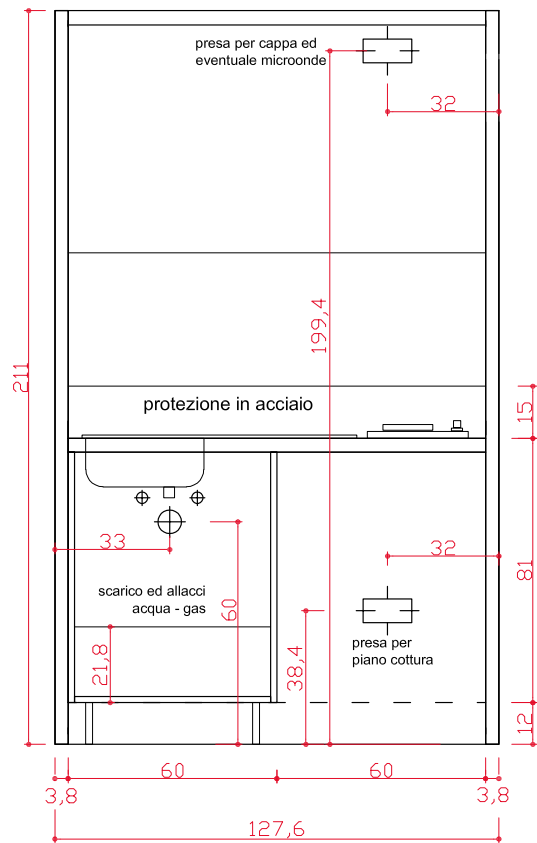

SCHEMA ALLACCI IDRICI ED ELETTRICI

SCHEME FOR WATER AND ELECTRICAL CONNECTIONS / SCHÉMA DE CONNEXION EAU ET ÉLECTRICITÉ / DIAGRAMA DE LAS CONEXIONES ELÉCTRICAS Y DE AGUA

LAVELLO A SINISTRA
LEFT SINK / ÉVIER À GAUCHE / FREGADERO A LA IZQUIERDA

LAVELLO A DESTRA
RIGHT SINK / ÉVIER À DROITE / FREGADERO A LA DERECHA