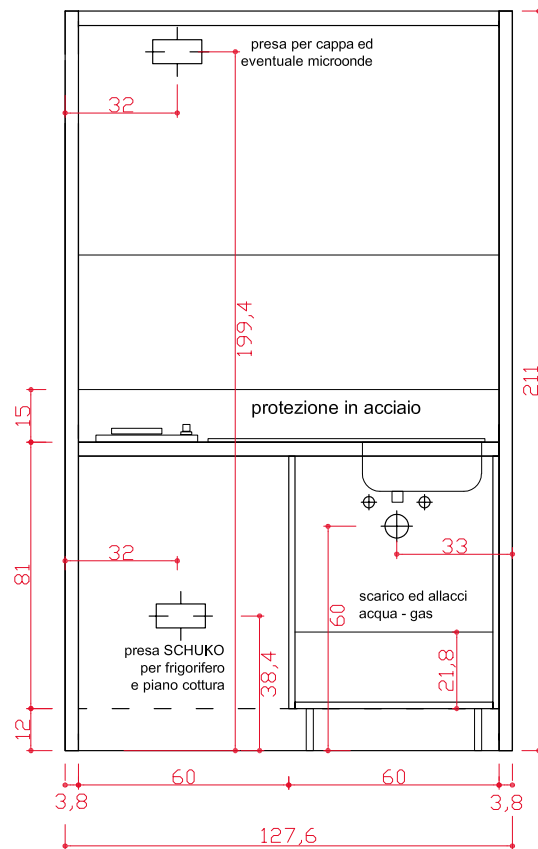

SCHEMA ALLACCI IDRICI ED ELETTRICI

SCHEME FOR WATER AND ELECTRICAL CONNECTIONS / SCHÉMA DE CONNEXION EAU ET ÉLECTRICITÉ / DIAGRAMA DE LAS CONEXIONES ELÉCTRICAS Y DE AGUA

LAVELLO A SINISTRA
LEFT SINK / ÉVIER À GAUCHE / FREGADERO A LA IZQUIERDA

LAVELLO A DESTRA
RIGHT SINK / ÉVIER À DROITE / FREGADERO A LA DERECHA